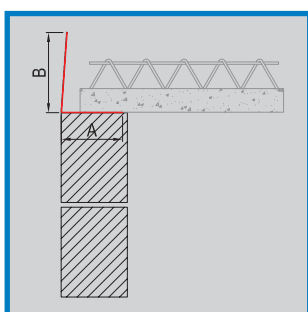

L/130 Randbekisting galva-L

Referentie	Materiaal	Afmetingen	Verpakking	Palet
L170/130	GALV	170/130 mm x 3000 mm	100 st	100 st
L210/130	GALV	210/130 mm x 3000 mm	100 st	100 st